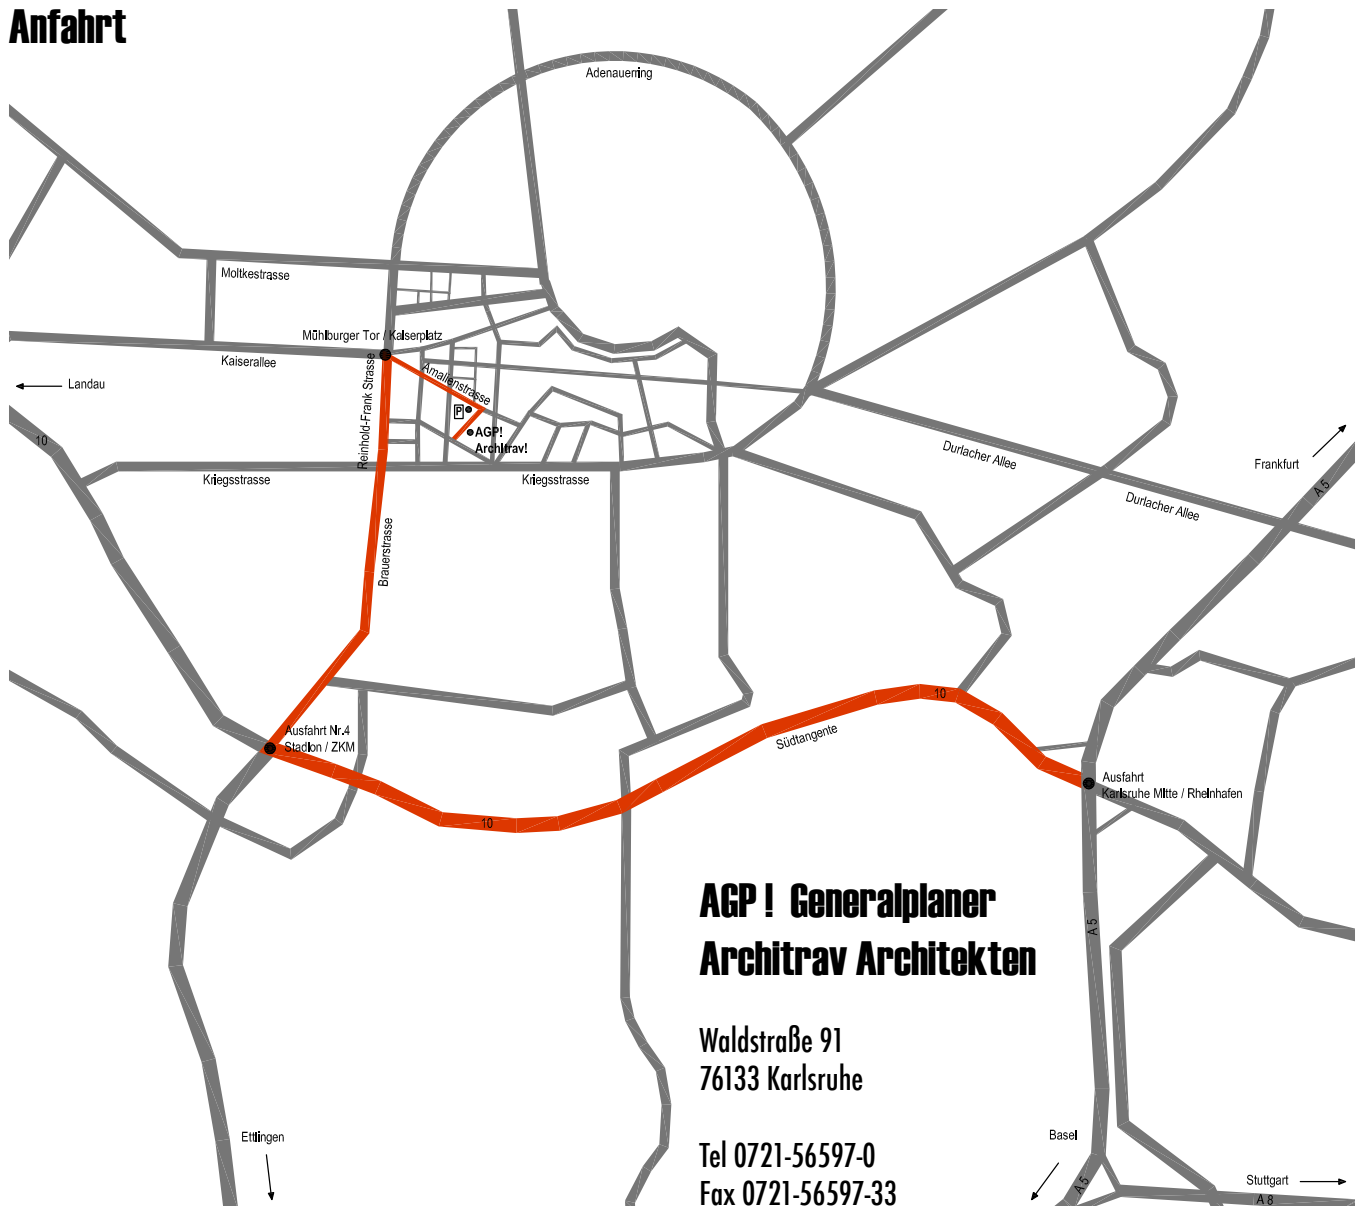

## Anfahrt

Kommend von der A5 (Frankfurt / Basel / Stuttgart) nehmen sie die

### **Ausfahrt Karlsruhe Mitte / Rheinhafen.**

Sie befinden sich nun auf einer 4 spurigen Umgehungsstraße in **Richtung Landau**.  
Unmittelbar nach dem Tunnel nehmen sie die

### **Ausfahrt 4 Stadion / ZKM**

Wechseln Sie auf eine der mittleren Fahrspuren um geradeaus in **Richtung Stadtmitte** zu fahren.

An der 3. großen Ampelkreuzung biegen Sie (an der Commerzbank) **Richtung Ludwigsplatz / Stephansplatz** ab. Bleiben Sie auf der rechten Spur und fahren sie geradeaus in die **Amalienstraße**.

Am besten stellen Sie ihr Fahrzeug im **Parkhaus Stephansplatz** (100m hinter der Aral-Tankstelle) ab. Benutzen Sie im Parkhaus den **Ausgang Waldstraße**.

Das Büro AGP befindet sich über dem Einrichtungshaus Burger in der Waldstraße 91  
Der Zugang erfolgt über den Innenhof, den sie durch die Einfahrt erreichen.